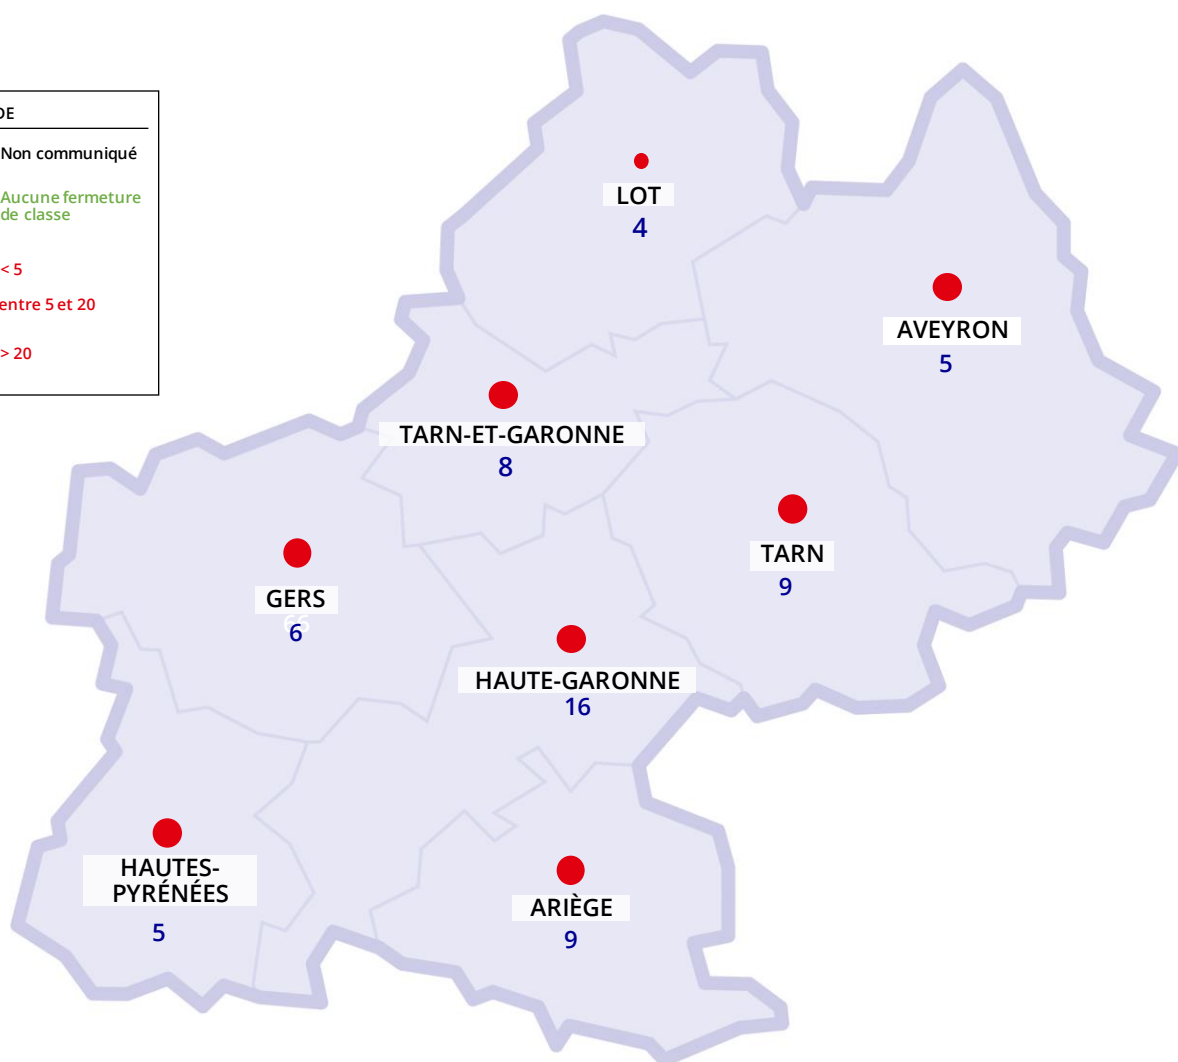

367 établissements ont proposé un
parcours vaccinal aux élèves sur 506
collèges et lycées

Retrouvez toutes les données officielles :

<https://dashboard.covid19.data.gouv.fr/suivi-vaccination?location=FRA>

**ACADÉMIE
DE TOULOUSE**

*Liberté
Égalité
Fraternité*

COVID-19

COMMUNIQUÉ DE PRESSE DU VENDREDI 1^{er} OCTOBRE 2021

FERMETURES D'ÉCOLES ET ÉTABLISSEMENTS SCOLAIRES PAR DÉPARTEMENT

Données arrêtées au jeudi à 13 h

**ACADÉMIE
DE TOULOUSE**

*Liberté
Égalité
Fraternité*

COVID-19

COMMUNIQUÉ DE PRESSE DU VENDREDI 1^{er} OCTOBRE 2021
FERMETURES DE CLASSES PAR DÉPARTEMENT
Données arrêtées au jeudi à 13 h

COMMUNIQUÉ DE PRESSE DU VENDREDI 1^{er} OCTOBRE 2021