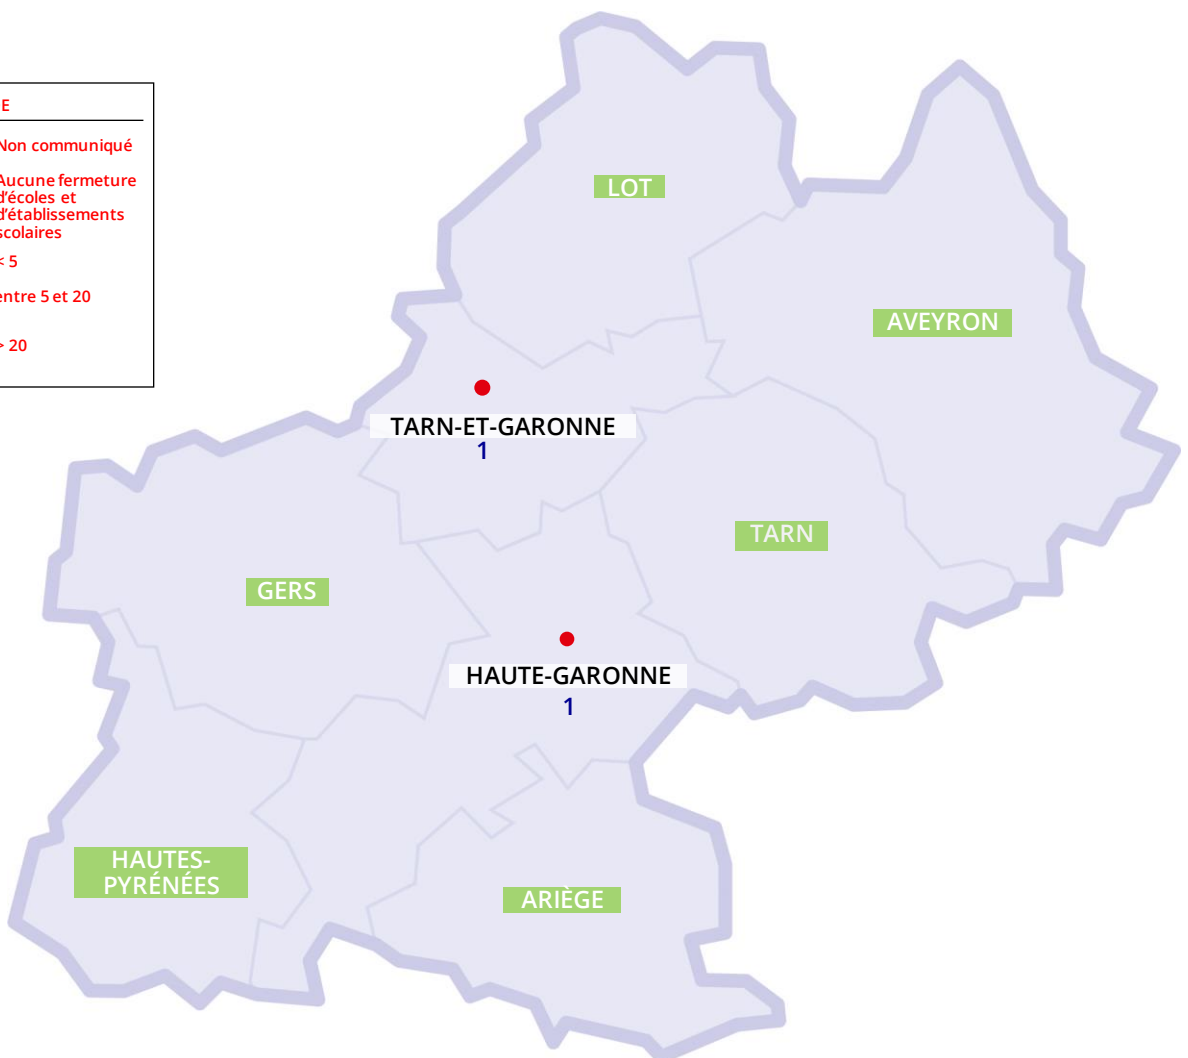

367 établissements ont proposé un
parcours vaccinal aux élèves sur 506
collèges et lycées

Retrouvez toutes les données officielles :

<https://dashboard.covid19.data.gouv.fr/suivi-vaccination?location=FRA>

**ACADÉMIE
DE TOULOUSE**

*Liberté
Égalité
Fraternité*

COVID-19

COMMUNIQUÉ DE PRESSE DU VENDREDI 1^{er} OCTOBRE 2021

FERMETURES D'ÉCOLES ET ÉTABLISSEMENTS SCOLAIRES PAR DÉPARTEMENT

Données arrêtées au jeudi à 13 h